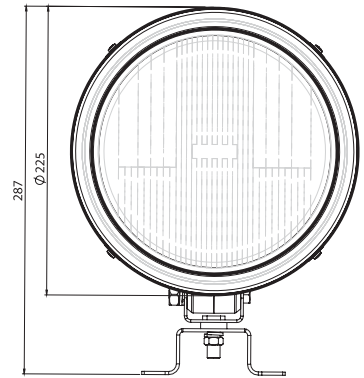

UNIVERSAL

SPOT LAMBA / SPOT LAMP

Mavi LED Blue LED	M 710619
Beyaz LED White LED	M 710620

Özellik / Spec

- Halojen Ampül	- Halogen Bulb
- Plastik gövde ve çerçeve	- Hi- impact plastic housing and frame
- Plastik Reflektör	- Plastic Reflector
- Şeffaf / Desenli cam	- Transparent / Patterned glass lens
- Spot ışık	- Spot beam
- PE beyaz kapak	- PE white cover
- Kaplamalı çelik montaj aparatı	- Steel mounting bracket, zinc-plated
- Ayaklı montaj	- Pedestal mount
- LED renk seçenekleri:	- LED colour choices:
Mavi - Beyaz	Blue - White

Opsiyon :

- H3 12V 55W	- Options :
- Renkli çerçeve seçenekleri	- H3 12V 55W
Gri - Mavi - Kırmızı	- Coloured frame choices:
	Gray - Blue - Red

Ampül / Bulb : 1 x H1, 24 V

Parksız W-O Position Lamp	M 710607
Parksız W- Position Lamp	M 710611

M 710612