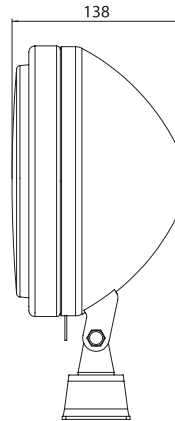

UNIVERSAL

SPOT LAMBA / SPOT LAMP

Mavi LED Blue LED	M 710617
Beyaz LED White LED	M 710618
LED'siz W- Out LED	M 710605

Özellik / Spec

- Halogen Bulb	- Halojen Ampül
- Chrome coated metal housing	- Krom kaplamalı metal gövde
- Plastic Reflector	- Plastik Reflektör
- Transparent / Patterned glass lens	- Şeffaf / Desenli cam
- Spot beam	- Spot ışık
- PE white cover	- PE beyaz kapak
- Steel mounting bracket, zinc-plated	- Kaplamalı çelik montaj aparatı
- Pedestal mount	- Ayaklı montaj
- LED colour choices:	- LED renk seçenekleri:
Blue - White	Mavi - Beyaz

1. Options :
2. H3 12V 55W

1. Opsiyon :
2. H3 12V 55W

Ampül / Bulb : 1 x H1, 24V

Parksız W-O Position Lamp	M 710601
Parksız W- Position Lamp	M 710602

M 710613