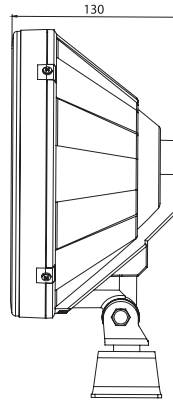

UNIVERSAL

SPOT LAMBA / SPOT LAMP

Mavi LED Blue LED	M 710619
Beyaz LED White LED	M 710620

Özellik / Spec

- Halojen Ampül	- Halogen Bulb
- Plastik gövde ve çerçeve	- Hi- impact plastic housing and frame
- Plastik Reflektör	- Plastic Reflector
- Şeffaf / Desenli cam	- Transparent / Patterned glass lens
- Spot ışık	- Spot beam
- PE beyaz kapak	- PE white cover
- Kaplamalı çelik montaj aparatı	- Steel mounting bracket, zinc-plated
- Ayaklı montaj	- Pedestal mount
- LED renk seçenekleri:	- LED colour choices:
Mavi - Beyaz	Blue - White

Opsiyon :

- H3 12V 55W	- Options :
- Renkli çerçeve seçenekleri	- H3 12V 55W
Gri - Mavi - Kırmızı	- Coloured frame choices:
	Gray - Blue - Red

Ampül / Bulb : 1 x H1, 24 V

Parksız W-O Position Lamp	M 710607
Parksız W- Position Lamp	M 710611

M 710612