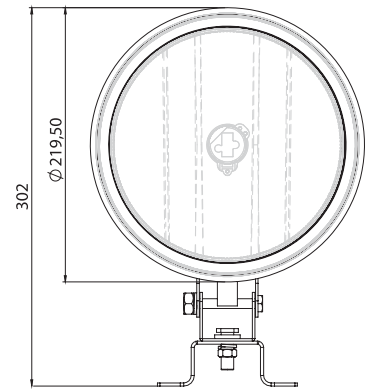

UNIVERSAL

SPOT LAMBA / SPOT LAMP

Mavi LED Blue LED	M 710617
Beyaz LED White LED	M 710618
LED'siz W- Out LED	M 710605

Özellik / Spec

- Halogen Bulb	- Halojen Ampül
- Chrome coated metal housing	- Krom kaplamalı metal gövde
- Plastic Reflector	- Plastik Reflektör
- Transparent / Patterned glass lens	- Şeffaf / Desenli cam
- Spot beam	- Spot ışık
- PE white cover	- PE beyaz kapak
- Steel mounting bracket, zinc-plated	- Kaplamalı çelik montaj aparatı
- Pedestal mount	- Ayaklı montaj
- LED colour choices:	- LED renk seçenekleri:
Blue - White	Mavi - Beyaz

1. Options :
2. H3 12V 55W

1. Opsiyon :
2. H3 12V 55W

Ampül / Bulb : 1 x H1, 24V

Parksız W-O Position Lamp	M 710601
Parksız W- Position Lamp	M 710602

M 710613