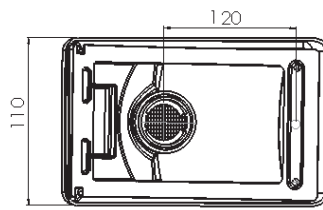

ÖN SİNYAL LAMBA / FRONT INDICATOR LAMP

Özellik / Spec	Yön / Position	Marstech Ref. No
P 21W	RH = LH	M 521425