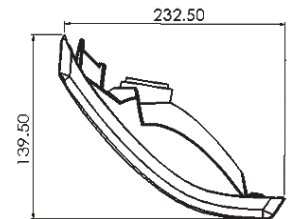

ÖN SİNYAL LAMBA / FRONT INDICATOR LAMP

Özellik / Spec	Yön / Position	Marstech Ref. No
PY 21W	RH = LH	M 521426