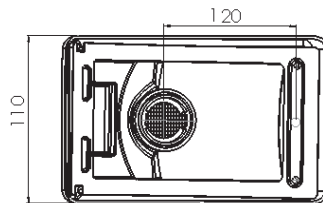

ÖN SİNYAL LAMBA / FRONT INDICATOR LAMP

Özellik / Spec	Yön / Position	Marstech Ref. No
PY 21W	RH = LH	M 521426