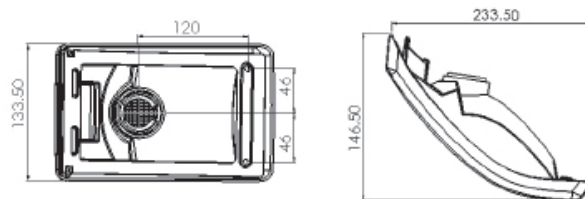

ARKA SİNYAL LAMBA / REAR INDICATOR LAMP

Özellik / Spec	Yön / Position	Marstech Ref. No
P 21W	RH = LH	M 521423

NEOPLAN - VOLVO - SCANIA

E

GERİ VİTES LAMBA / REVERSE LAMP

Özellik / Spec	Yön / Position	Marstech Ref. No
P 21W	RH = LH	M 521424