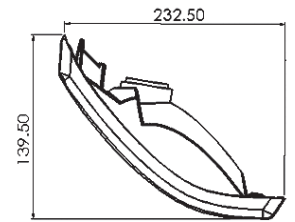

ÖN SİNYAL LAMBA / FRONT INDICATOR LAMP

Özellik / Spec	Yön / Position	Marstech Ref. No
P 21W	RH = LH	M 521425