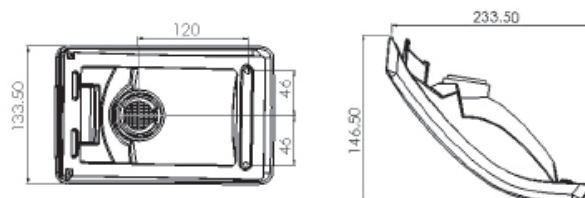

GERİ SİS LAMBA / REAR FOG LAMP

Özellik / Spec	Yön / Position	Marstech Ref. No
P 21W	RH = LH	M 521427