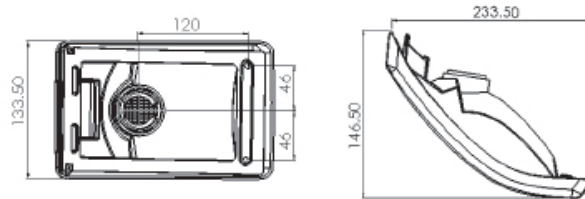

ARKA SİNYAL LAMBA / REAR INDICATOR LAMP

Özellik / Spec	Yön / Position	Marstech Ref. No
P 21W	RH = LH	M 521423

NEOPLAN - VOLVO - SCANIA

E

GERİ VİTES LAMBA / REVERSE LAMP

Özellik / Spec	Yön / Position	Marstech Ref. No
P 21W	RH = LH	M 521424